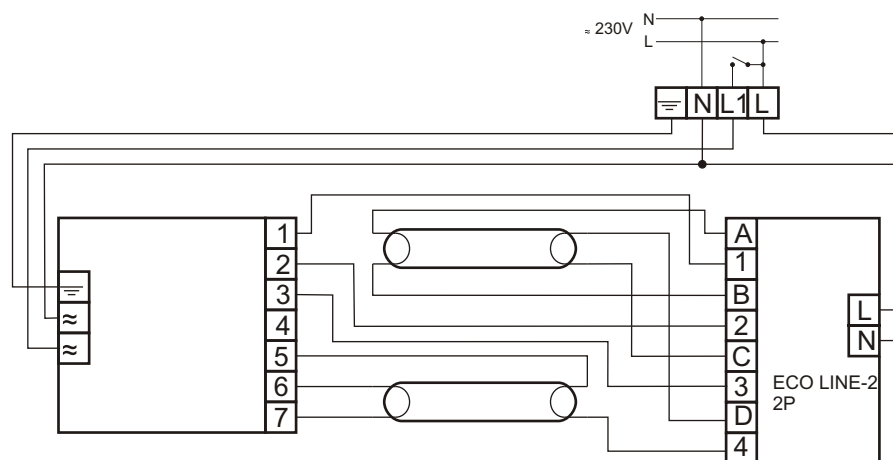

HF-Performer 218

MODUŁ AWARYJNY	ECO LINE-2 2P
OBSŁUGIWANE ŚWIETŁÓWKI	T8: 18W